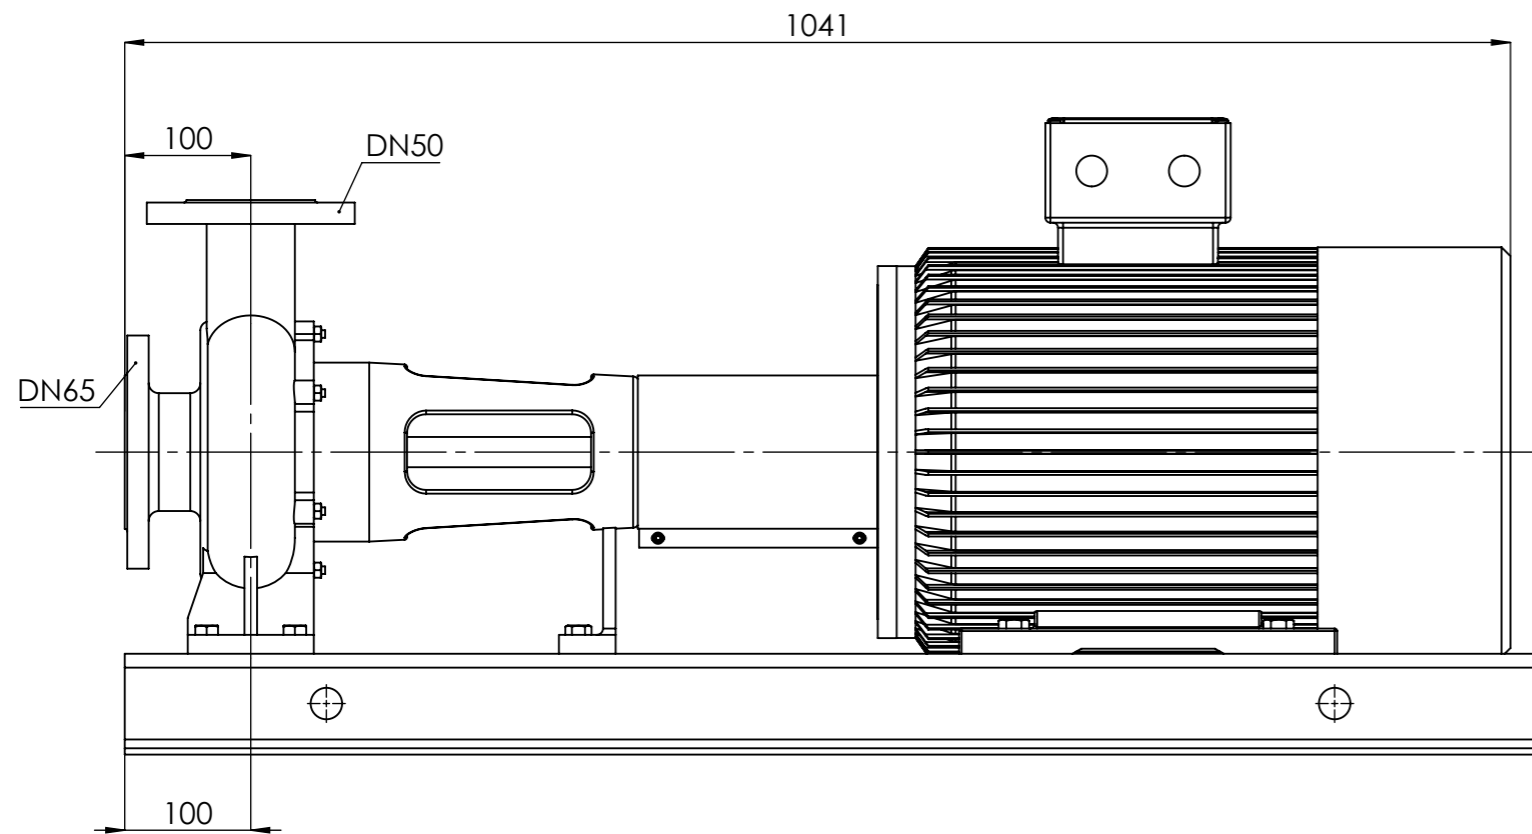

NHVe.50-200 [18,5 kW] n= 2900 obr/min

NHVe.50-200	18,5kW/2900 rpm	 Grudziądz Ul. Droga Jeziorna 8
	160-2	