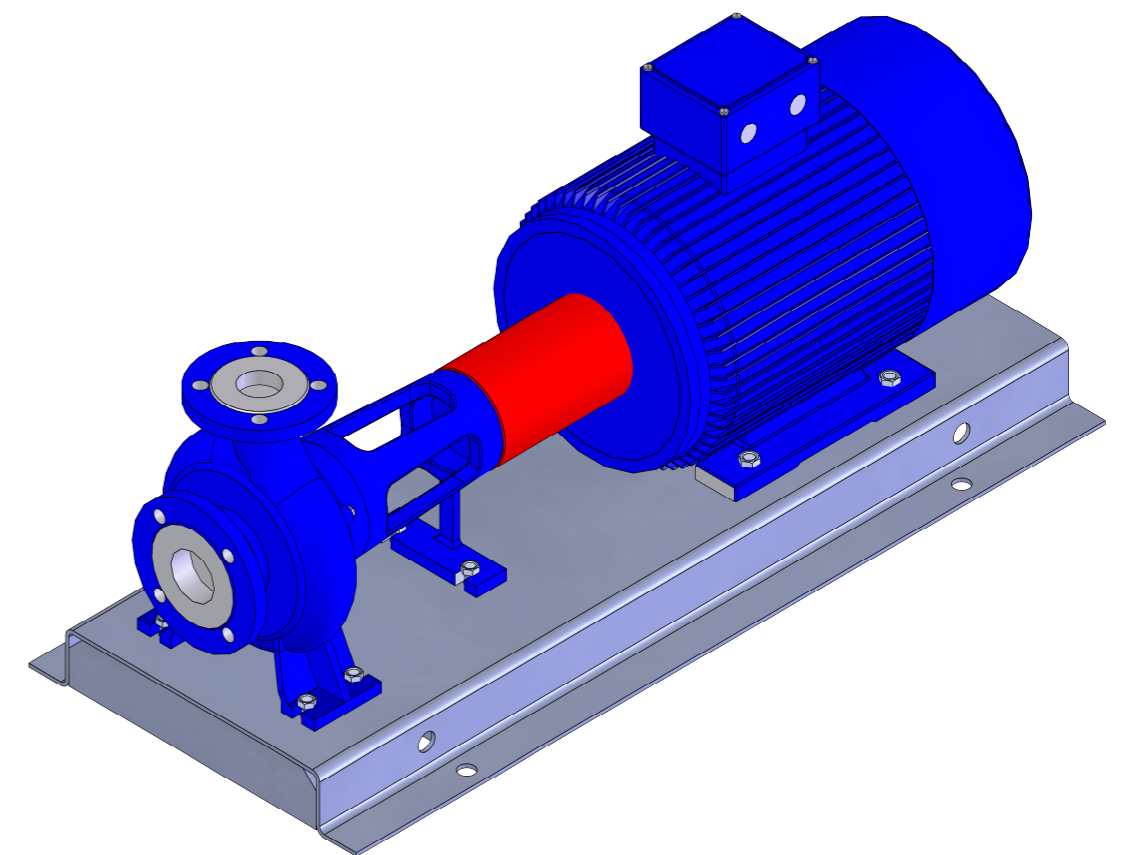

NHVe.50-200 [18,5 kW] n= 2900 obr/min

NHVe.50-200	18,5kW/2900 rpm	 Grudziądz Ul. Droga Jeziorna 8
	160-2	