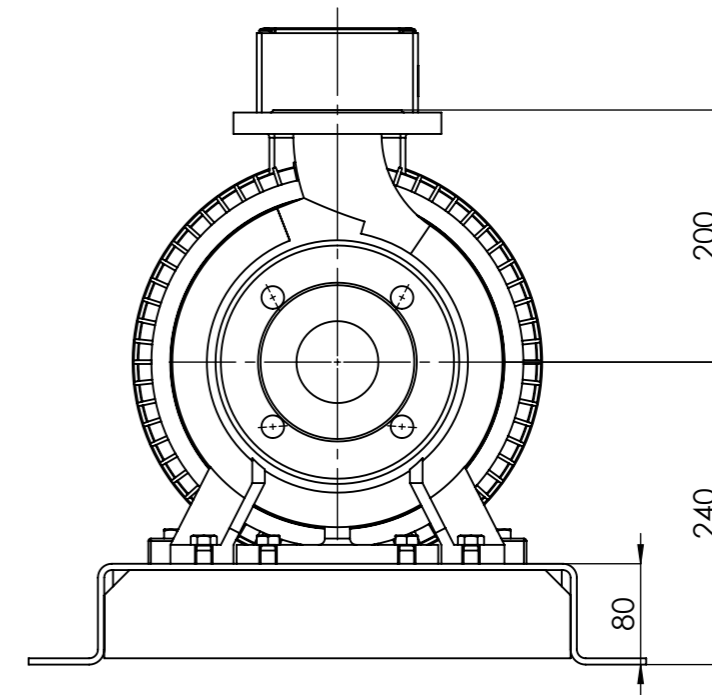

NHVe.50-200 [18,5 kW] n= 2900 obr/min

NHVe.50-200	18,5kW/2900 rpm	 Grudziądz Ul. Droga Jeziorna 8
	160-2	