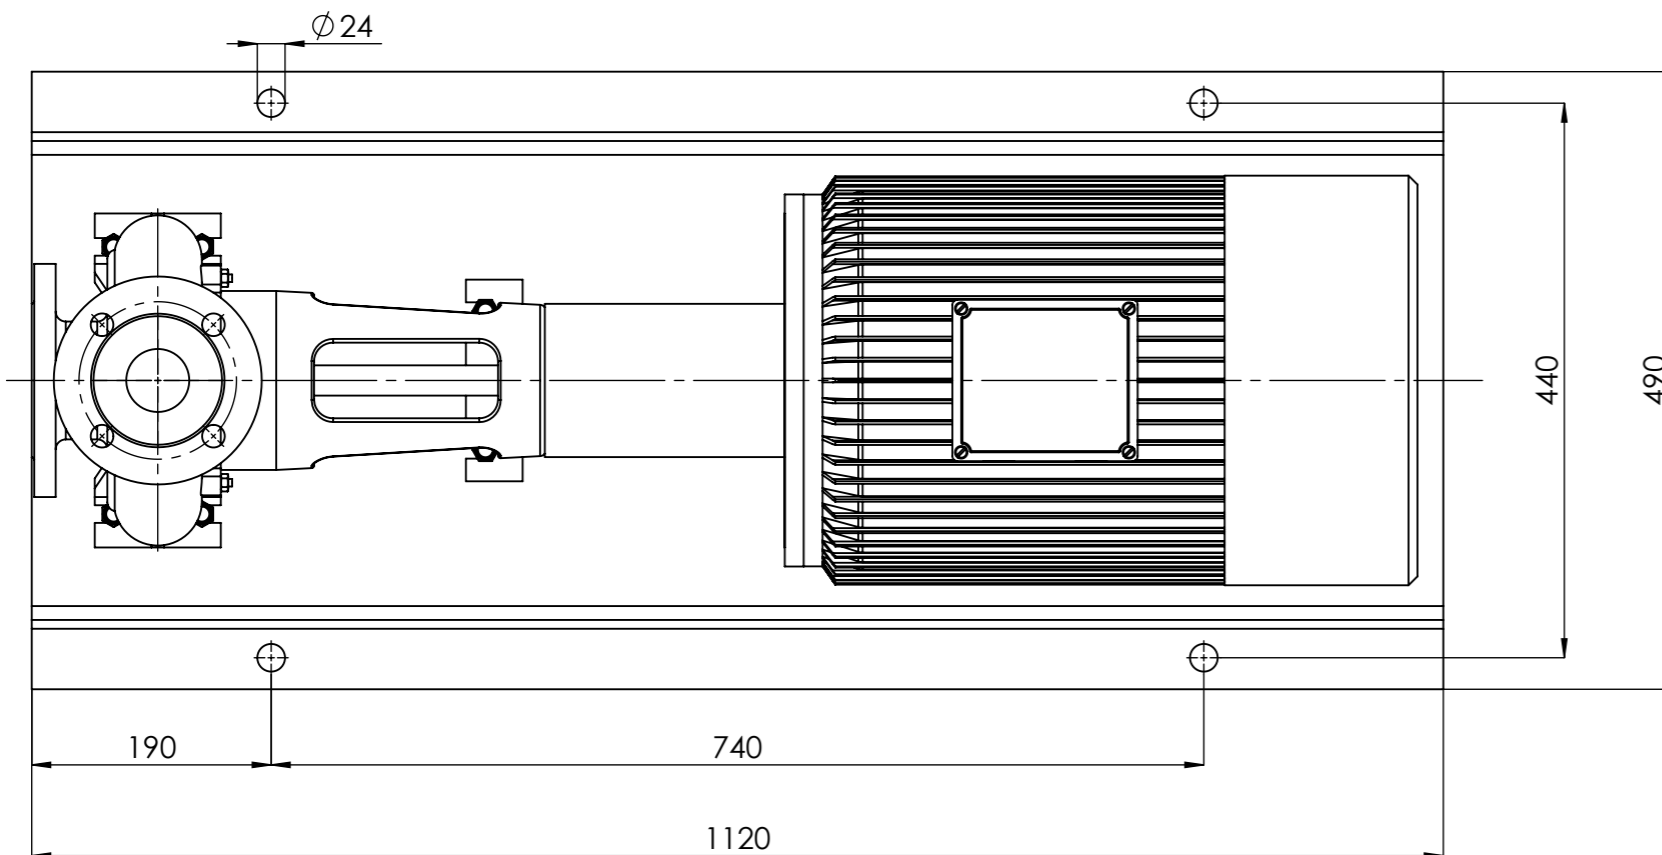

NHVe.50-200 [18,5 kW] n= 2900 obr/min

NHVe.50-200	18,5kW/2900 rpm	 Grudziądz Ul. Droga Jeziorna 8
	160-2	